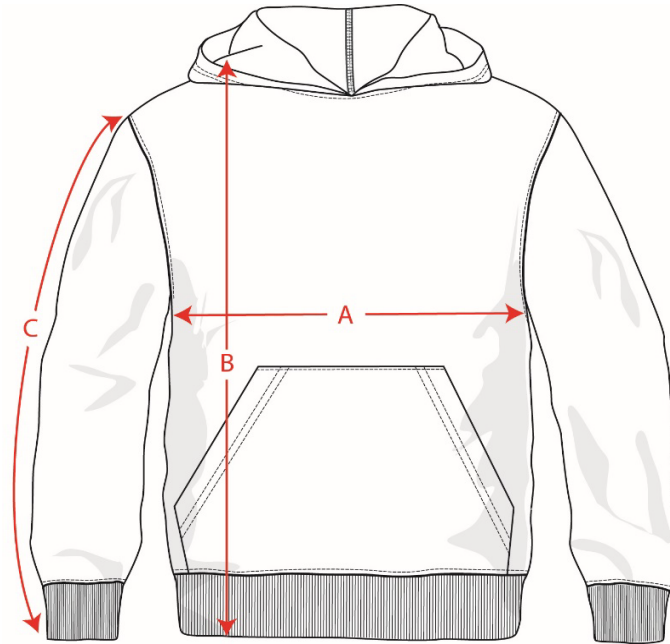

110-41 Kapuzensweatshirt Kinder

Größen/Sizes	size 3-4/ 104	size 5-6/ 116	size 7-8/ 128	size 9-11/ 146	size 12-14/ 164
A: 1/2 Brustweite/ Half Chest	35 cm	37 cm	39 cm	43 cm	46 cm
B: Länge / Body Length	42 cm	46 cm	51,5 cm	57,5 cm	62,5 cm
C: Ärmellänge/ Sleeve Length	36,5 cm	42 cm	48 cm	54 cm	59 cm